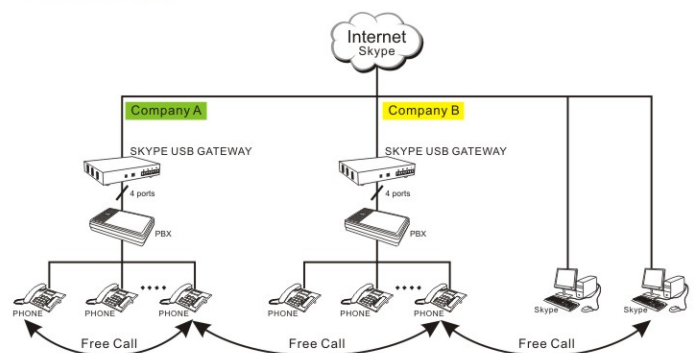

產品規格

產品名稱	四線Skype USB轉接盒
產品型號	SU400
產品尺寸	245長 × 240寬 × 50高 (公厘)
USB線線長	200 公分
產品重量	3公斤

技術規格

通訊協定	相容Skype
穿透防火牆	相容Skype
NAT通訊協定	相容Skype
連接介面	FXS*4連接企業用戶專用交換機系統 FXO*4連接PSNT電信局線
USB接頭	USB 2.0 Port to PC
燈號顯示	每條線路均有個別LED顯示
振鈴電壓	ITU標準45-70伏特，交流正弦波
信號音	標準撥號音，回鈴音，忙音
DTMF自動偵測 / 再生	
電源	AC100~240 DC 19V 4.7A

網路環境需求

網路延遲	小於400ms
網路抖動	小於50ms
網路Lost	小於3
頻寬大於	28.8kbps

系統需求

Windows XP/2000/2003作業系統
256MB RAM
400MB 或更多硬碟空間
寬頻上網環境 (ADSL或Cable Modem)
USB 介面
CD-ROM

系統連接圖

產品包裝內容

四線Skype USB轉接盒 / USB傳輸線 / 產品使用說明書 / 安裝光碟 / DC19V 4.7A變壓器 / RJ45 UTP線 / RJ45電話線 x 4