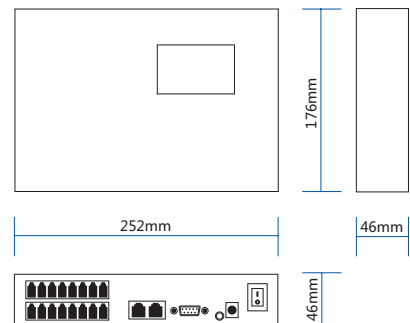

阿尔铁克 全球最专业电话录音品牌

配备专用支架可以固定录音仪在墙壁上或桌上

连接图

配置表

型号	触摸屏	通路	内存
AJ1L	有	1	SD卡(包含4GB)
AJ2L	有	2	SD卡(包含4GB)

尺寸图

电气规格

项目	规格
录音端口数	1/2
容量	8GBSD卡
显示屏类型	触控5英寸TFT显示屏
录音存储格式	ADPCM
最大录音时间	4500小时/1TB
录音启动模式	压控, 声控, 键控
挂机电压检测范围	3-80V
挂机电压检测范围	10-100V