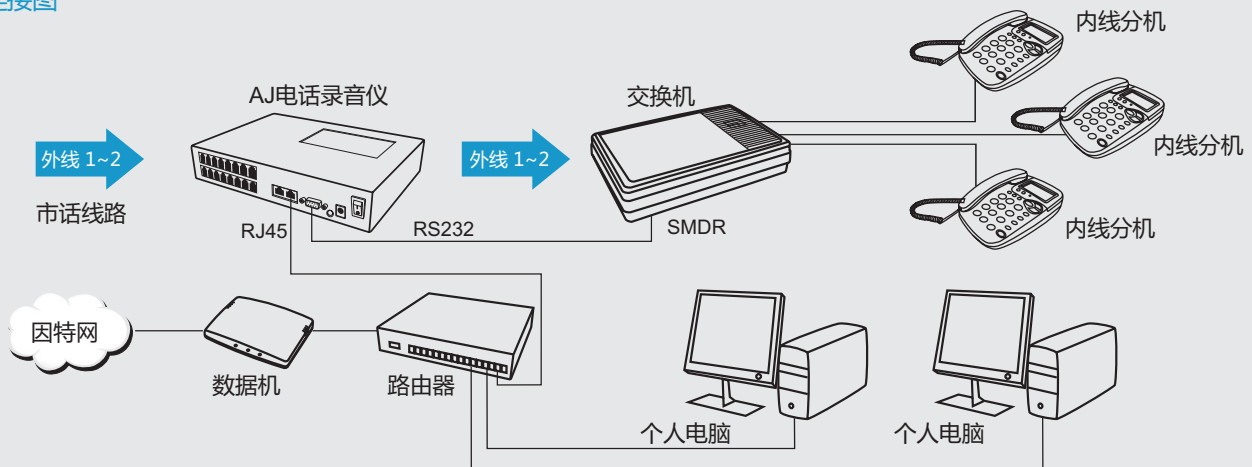

实时监听

可以在录音仪上，或是从任何电脑透过网路连接到录音仪，对正在通话的线路进行实时监听

统计功能

图标式的统计分析，让管理者可以了解每周及每日的电话流量

AGC 自动增益控制

强大的数字运算，确保电话录音双方的音量大小一致。市场上绝大部分电话录音都会发生远端声音过小的问题

使用教学视频

为用户能更了解AJ系列的详细功能，以及学会如何操作，原厂拍摄了操作说明视频，上传在视频网站。用户如果有需要，可以随时上网观看参考

阿尔铁克 全球最专业电话录音品牌

配备专用支架可以固定录音仪在墙壁上或桌上

连接图

配置表

型号	触摸屏	通路	内存
AJ1L	有	1	SD卡(包含4GB)
AJ2L	有	2	SD卡(包含4GB)

尺寸图

电气规格

项目	规格
录音端口数	1/2
容量	8GBSD卡
显示屏类型	触控5英寸TFT显示屏
录音存储格式	ADPCM
最大录音时间	4500小时/1TB
录音启动模式	压控, 声控, 键控
挂机电压检测范围	3-80V
挂机电压检测范围	10-100V